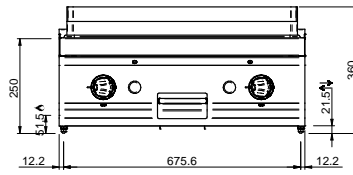

#### SPÉCIFICATIONS TECHNIQUES:

Plaque chromée	<input type="radio"/>
Plaque rainurée	<input checked="" type="radio"/>
Plaque lisse	<input type="radio"/>
Dimensions extérieure - LxPxH (cm)	70x71,4x25
Puissance totale (kW)	11

#### SPÉCIFICATIONS SUPPLÉMENTAIRES:

Dimensions du plan - LxPxH (cm)	65x57
Nr. brûleurs 5.5 kW	2
Poids (kg)	75
Volume (m3)	0,32

La plaque de cuisson intégrée dans le dessus est en acier doux, avec finition chrome lisse ou dur, et a épaisseur de 15 mm. Déchargement des graisses dans un tiroir amovible en acier inoxydable avec capacité jusqu'à 2 litres, pour faciliter le nettoyage. Les cuissons différenciée (en modules de 70) sont possibles grâce aux brûleurs / éléments chauffants électriques indépendant. La finition chromée permet des cuissons successives de différents aliments sans risque de transfert odeurs et saveurs lors du passage d'une cuisson à une autre.

LEGENDA SIMBOLI / LEGEND

INGRESSO GAS / GAS INLET  
(EN 10226-1) Ø M 1/2"

ALIMENTAZIONE ELETTRICA /  
POWER SUPPLY

INGRESSO ACQUA /  
WATER INLET Ø M 1/2"

SCARICO ACQUA / OLII  
WATER / OILS DRAIN

ATTACCO EQUIPOTENZIALE /  
EQUIPOTENTIAL