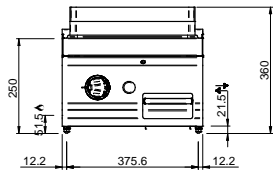

LEGENDA SIMBOLI / LEGEND

INGRESSO GAS / GAS INLET
(EN 10226-1) Ø M 1/2"

ALIMENTAZIONE ELETTRICA /
POWER SUPPLY

INGRESSO ACQUA /
WATER INLET Ø M 1/2"

SCARICO ACQUA / OLII
WATER / OILS DRAIN

ATTACCO EQUIPOTENZIALE /
EQUIPOTENTIAL

REGOLAZIONE PIEDINI /
FEET ADJUSTMENT (h 0/+5)